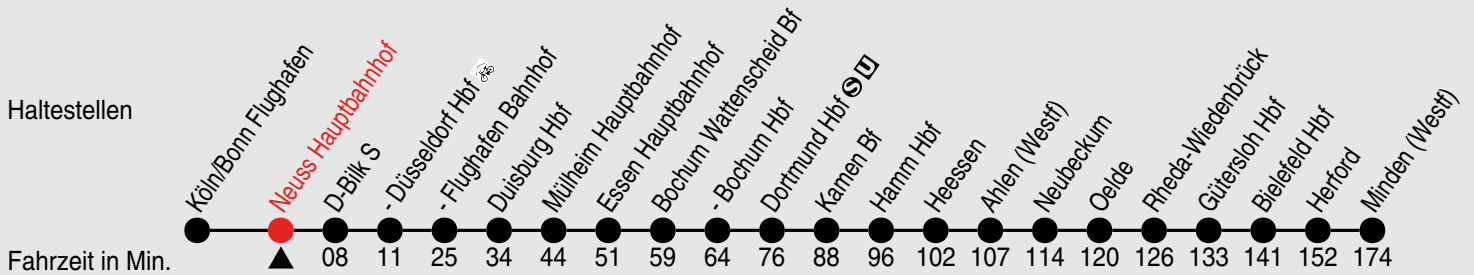

Fahrplan

national
express

Gültig ab 11.12.2022

Alle Angaben ohne Gewähr

20055/2 Hauptbahnhof 96-E06-B-w22-1-H

RE 6

Richtung: Minden (Westf)

Uhr	montags - freitags
1	36 ^B
2	
3	
4	
5	36
6	36
7	36
8	36
9	36
10	36
11	36
12	36
13	36
14	36
15	36
16	36
17	36
18	36
19	36
20	36
21	36 ^C
22	36 ^A
23	36 ^A
0	36 ^A

Uhr	samstags
1	36 ^B
2	
3	
4	
5	36 ^B
6	36
7	36
8	36
9	36
10	36
11	36
12	36
13	36
14	36
15	36
16	36
17	36
18	36
19	36
20	36
21	36 ^C
22	36 ^A
23	36 ^A
0	36 ^A

Uhr	sonn- und feiertags
1	36 ^B
2	
3	
4	
5	36 ^B
6	36
7	36
8	36
9	36
10	36
11	36
12	36
13	36
14	36
15	36
16	36
17	36
18	36
19	36
20	36
21	36 ^C
22	36 ^A
23	36 ^A
0	36 ^A

Fahrradmitnahme begrenzt möglich

A=bis Dortmund Hbf

B=bis Düsseldorf Hbf

C=bis Bielefeld Hbf